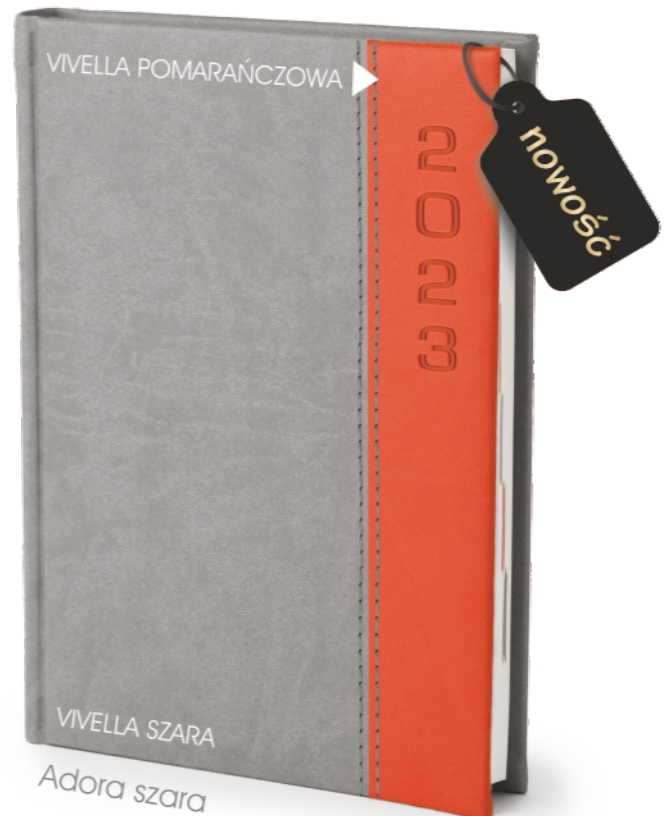

Oprawa *Bi:Color*

Połączenie kolorów i struktur materiałów, wzbogacone eleganckimi przeszyciami.
Nowa zaprojektowana kolekcja przedstawia najmodniejsze duety,
które co roku cieszą się dużym zainteresowaniem wśród naszych klientów.