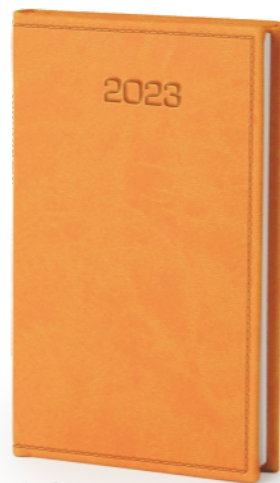

**Blok kalendarza:**

szyty oraz dodatkowo wzmocniony krepką, kapitałka w kolorze bloku

## Oprawa *Vivella*

Miękka, gładka i przyjemna w dotyku oprawa o jednolitej strukturze i szerokiej gamie kolorów.

szara

fioletowa

różowa

czerwona

pomarańczowa

miodowa