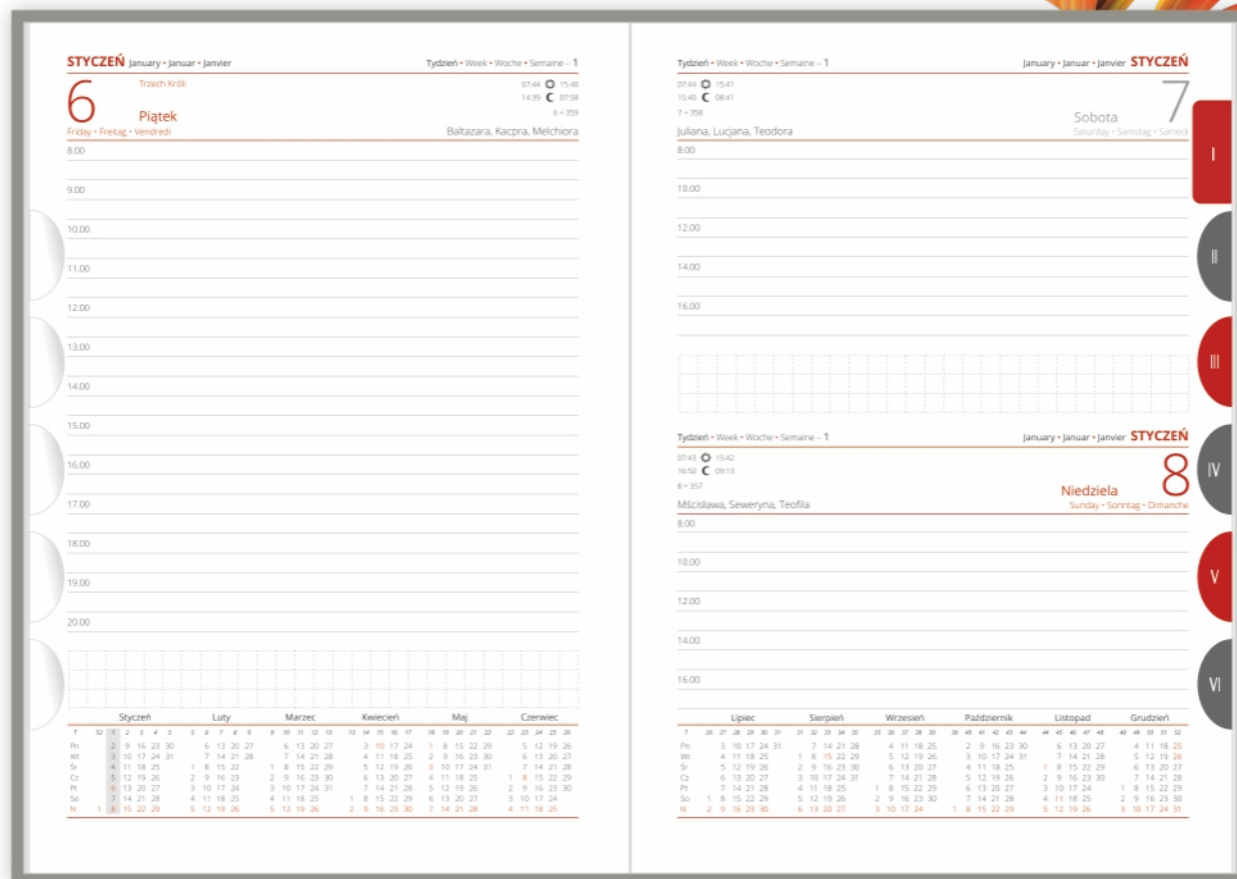

## Oprawa *Diamond*

Niezwykle elegancka oprawa o drobnej i lśniącej strukturze przypominającej drobinki kryształków.

**Format bloku:**

145 mm x 204 mm

**Układ:**

dzień na stronie,  
sobota i niedziela na jednej stronie