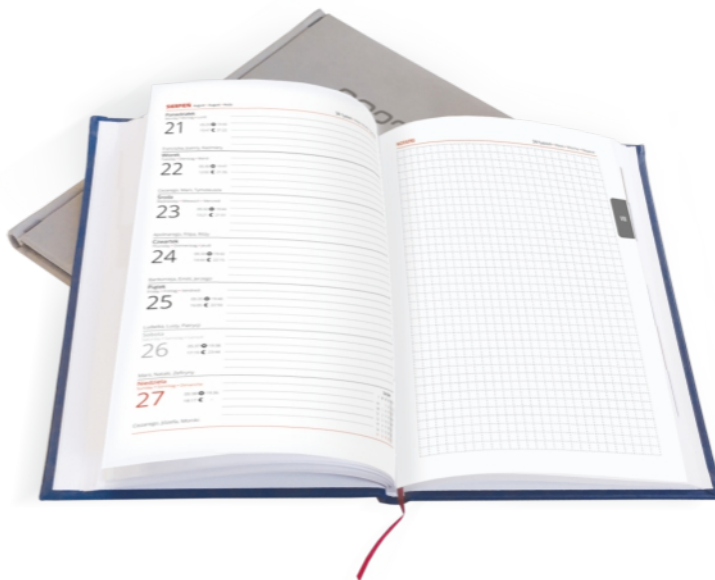

Blok kalendarza:

szyty oraz dodatkowo wzmocniony krepką, kapitałka w kolorze bloku