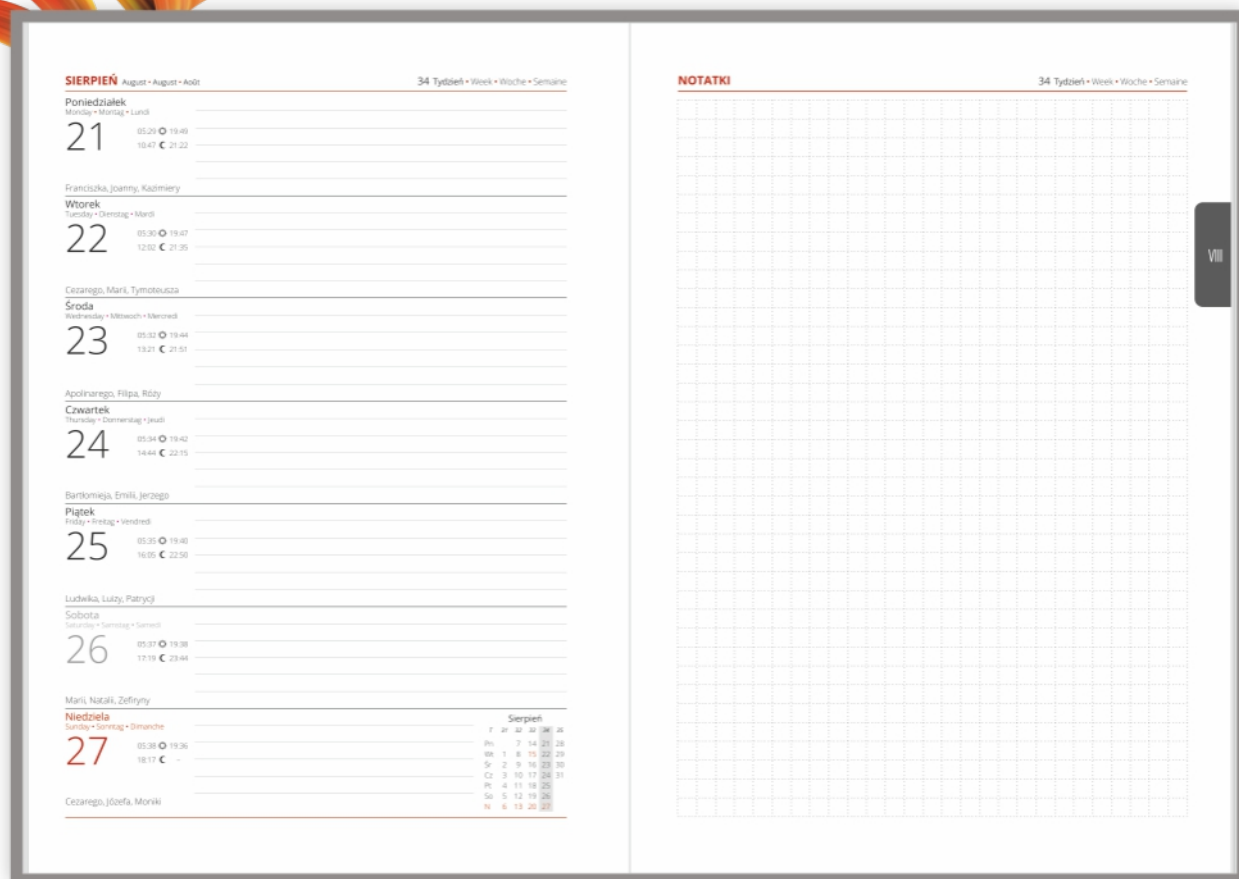

## Oprawa *Bi-Color Avalo*

Nowoczesne potrójne połączenie materiałów  
wzbogacone zdecydowanym akcentem kolorystycznym.  
Unikatowy wzór, który nada prestiż twojej firmie.

**Format bloku:**

145 mm x 204 mm