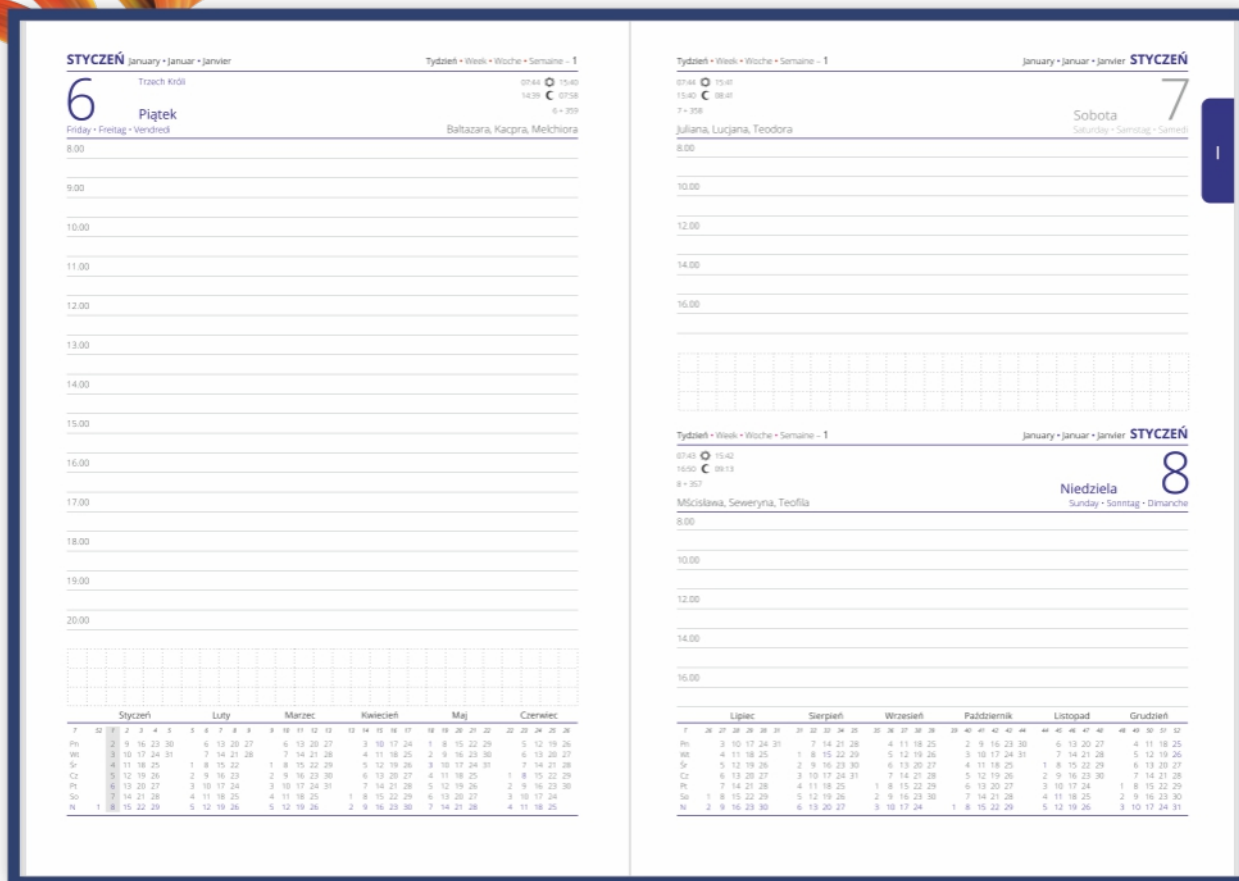

## Oprawa *Vivella*

Miękka, gładka i przyjemna w dotyku oprawa o jednolitej strukturze i szerokiej gamie kolorów. Wzbogacona gumką zamykającą i miejscem na długopis.

brązowa

jasnozielona

czarna

niebieska

**Format bloku:**