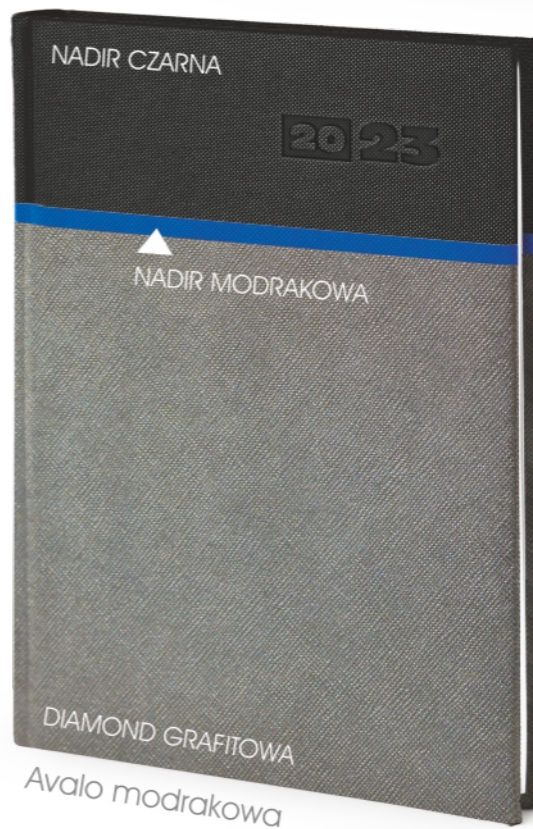

Oprawa *Bi:Color*

Połączenie kolorów i struktur materiałów, wzbogacone eleganckimi przeszyciami.
Nowa zaprojektowana kolekcja przedstawia najmodniejsze duety,
które co roku cieszą się dużym zainteresowaniem wśród naszych klientów.

STYCZEŃ January • Januar • Janvier

Poniedziałek
Monday • Montag • Lundi

16

Marceli, Waleriana, Włodzisław

8:00

9:00

10:00

11:00

12:00

13:00

14:00

15:00

16:00

17:00

18:00

19:00

20:00

Wtorek
Tuesday • Dienstag • Mardi

17

Antonia, Jana, Rozalinda

8:00

9:00

10:00

11:00

12:00

13:00

14:00

15:00

16:00

17:00

18:00

19:00

20:00

Sroda
Wednesday • Mittwoch • Mercredi

18

Elzy, Migroty, Piotra

8:00

9:00

10:00

11:00

12:00

13:00

14:00

15:00

16:00

17:00

18:00

19:00

20:00

Czwartek
Thursday • Donnerstag • Jeudi

19

Henryk, Marianna, Mary

8:00

9:00

10:00

11:00

12:00

13:00

14:00

15:00

16:00

17:00

18:00

19:00

20:00

Piątek
Friday • Freitag • Vendredi

20

Fabiana, Ludmiła, Sebastian

8:00

9:00

10:00

11:00

12:00

13:00

14:00

15:00

16:00

17:00

18:00

19:00

20:00

Tydzień • Week • Woche • Semaine - 3

Sobota
Saturday • Samstag • Samedi

21

Agneska, Inez, Józefina

8:00

9:00

10:00

11:00

12:00

13:00

14:00

15:00

16:00

17:00

18:00

19:00

20:00

Niedziela
Sunday • Sonntag • Dimanche

22

Doni, Ewa

8:00

9:00

10:00

11:00

12:00

13:00

14:00

15:00

16:00

17:00

18:00

19:00

20:00

21:00

22:00

23:00

24:00

	Styczeń	Luty	Marzec	Kwiecień	Maj	Czerwiec
1	1	1	1	1	1	1
2	2	2	2	2	2	2
3	3	3	3	3	3	3
4	4	4	4	4	4	4
5	5	5	5	5	5	5
6	6	6	6	6	6	6
7	7	7	7	7	7	7
8	8	8	8	8	8	8
9	9	9	9	9	9	9
10	10	10	10	10	10	10
11	11	11	11	11	11	11
12	12	12	12	12	12	12
13	13	13	13	13	13	13
14	14	14	14	14	14	14
15	15	15	15	15	15	15
16	16	16	16	16	16	16
17	17	17	17	17	17	17
18	18	18	18	18	18	18
19	19	19	19	19	19	19
20	20	20	20	20	20	20
21	21	21	21	21	21	21
22	22	22	22	22	22	22
23	23	23	23	23	23	23
24	24	24	24	24	24	24
25	25	25	25	25	25	25
26	26	26	26	26	26	26
27	27	27	27	27	27	27
28	28	28	28	28	28	28
29	29	29	29	29	29	29
30	30	30	30	30	30	30
31	31	31	31	31	31	31

	Lipiec	Sierpień	Wrzesień	Październik	Listopad	Grudzień
1	1	1	1	1	1	1
2	2	2	2	2	2	2
3	3	3	3	3	3	3
4	4	4	4	4	4	4
5	5	5	5	5	5	5
6	6	6	6	6	6	6
7	7	7	7	7	7	7
8	8	8	8	8	8	8
9	9	9	9	9	9	9
10	10	10	10	10	10	10
11	11	11	11	11	11	11
12	12	12	12	12	12	12
13	13	13	13	13	13	13
14	14	14	14	14	14	14
15	15	15	15	15	15	15
16	16	16	16	16	16	16
17	17	17	17	17	17	17
18	18	18	18	18	18	18
19	19	19	19	19	19	19
20	20	20	20	20	20	20
21	21	21	21	21	21	21
22	22	22	22	22	22	22
23	23	23	23	23	23	23
24	24	24	24	24	24	24
25	25	25	25	25	25	25
26	26	26	26	26	26	26
27	27	27	27	27	27	27
28	28	28	28	28	28	28
29	29	29	29	29	29	29
30	30	30	30	30	30	30
31	31	31	31	31	31	31

Format bloku:

164 mm x 235 mm

Układ:

tydzień na dwóch stronach

Objętość:

144 stron

Papier:

offset 70 g/m²

Druk:

szaro - bordowy

Tasiemka:

satynowa bordowa

Oprawa:

obszyta z gumką zamykającą
kalendarz

Narożniki:

proste

Okladka:

awers zmięczony pianką

Materiał pokryciowy:

termoprzebarwialny

Część informacyjna:

plan roczny 2023, skrócone kalendaria 2022, 2023, 2024, imieniny i święta, wschody i zachody słońca i księżyca, numeracja dni i tygodni, godzinowy plan pracy, miejsce na notatki, kalendarium 4-języczne (PL, GB, D, FR)

Informacje dodatkowe:

plan urlopowy, urzędy wojewódzkie w Polsce, ambasady RP w krajach członkowskich UE, lotniska i porty lotnicze w Polsce, odległości między miastami Polski, tabela świąt międzynarodowych, telefoniczne numery kierunkowe międzynarodowe i międzymiastowe, ważne telefony, tabela świąt ruchomych, jednostki miar i wag, tabele przeliczeniowe, przepisy ruchu drogowego w Europie, wspólne oświadczenie o zdarzeniu drogowym, notes, mapy

Blok kalendarza:

szyty oraz dodatkowo wzmocniony krepką, kapitałka w kolorze bloku