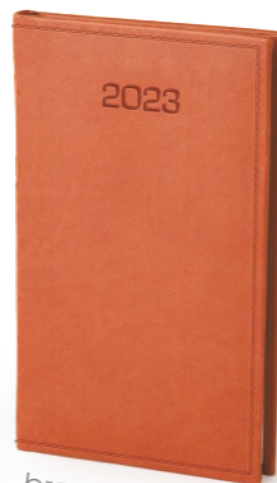

**Blok kalendarza:**

szyty oraz dodatkowo wzmocniony krepką, kapitałka w kolorze bloku

## Oprawa *Vivella*

Miękka, gładka i przyjemna w dotyku oprawa o jednolitej strukturze i szerokiej gamie kolorów.

szara

fioletowa

różowa

czerwona

pomarańczowa

miodowa